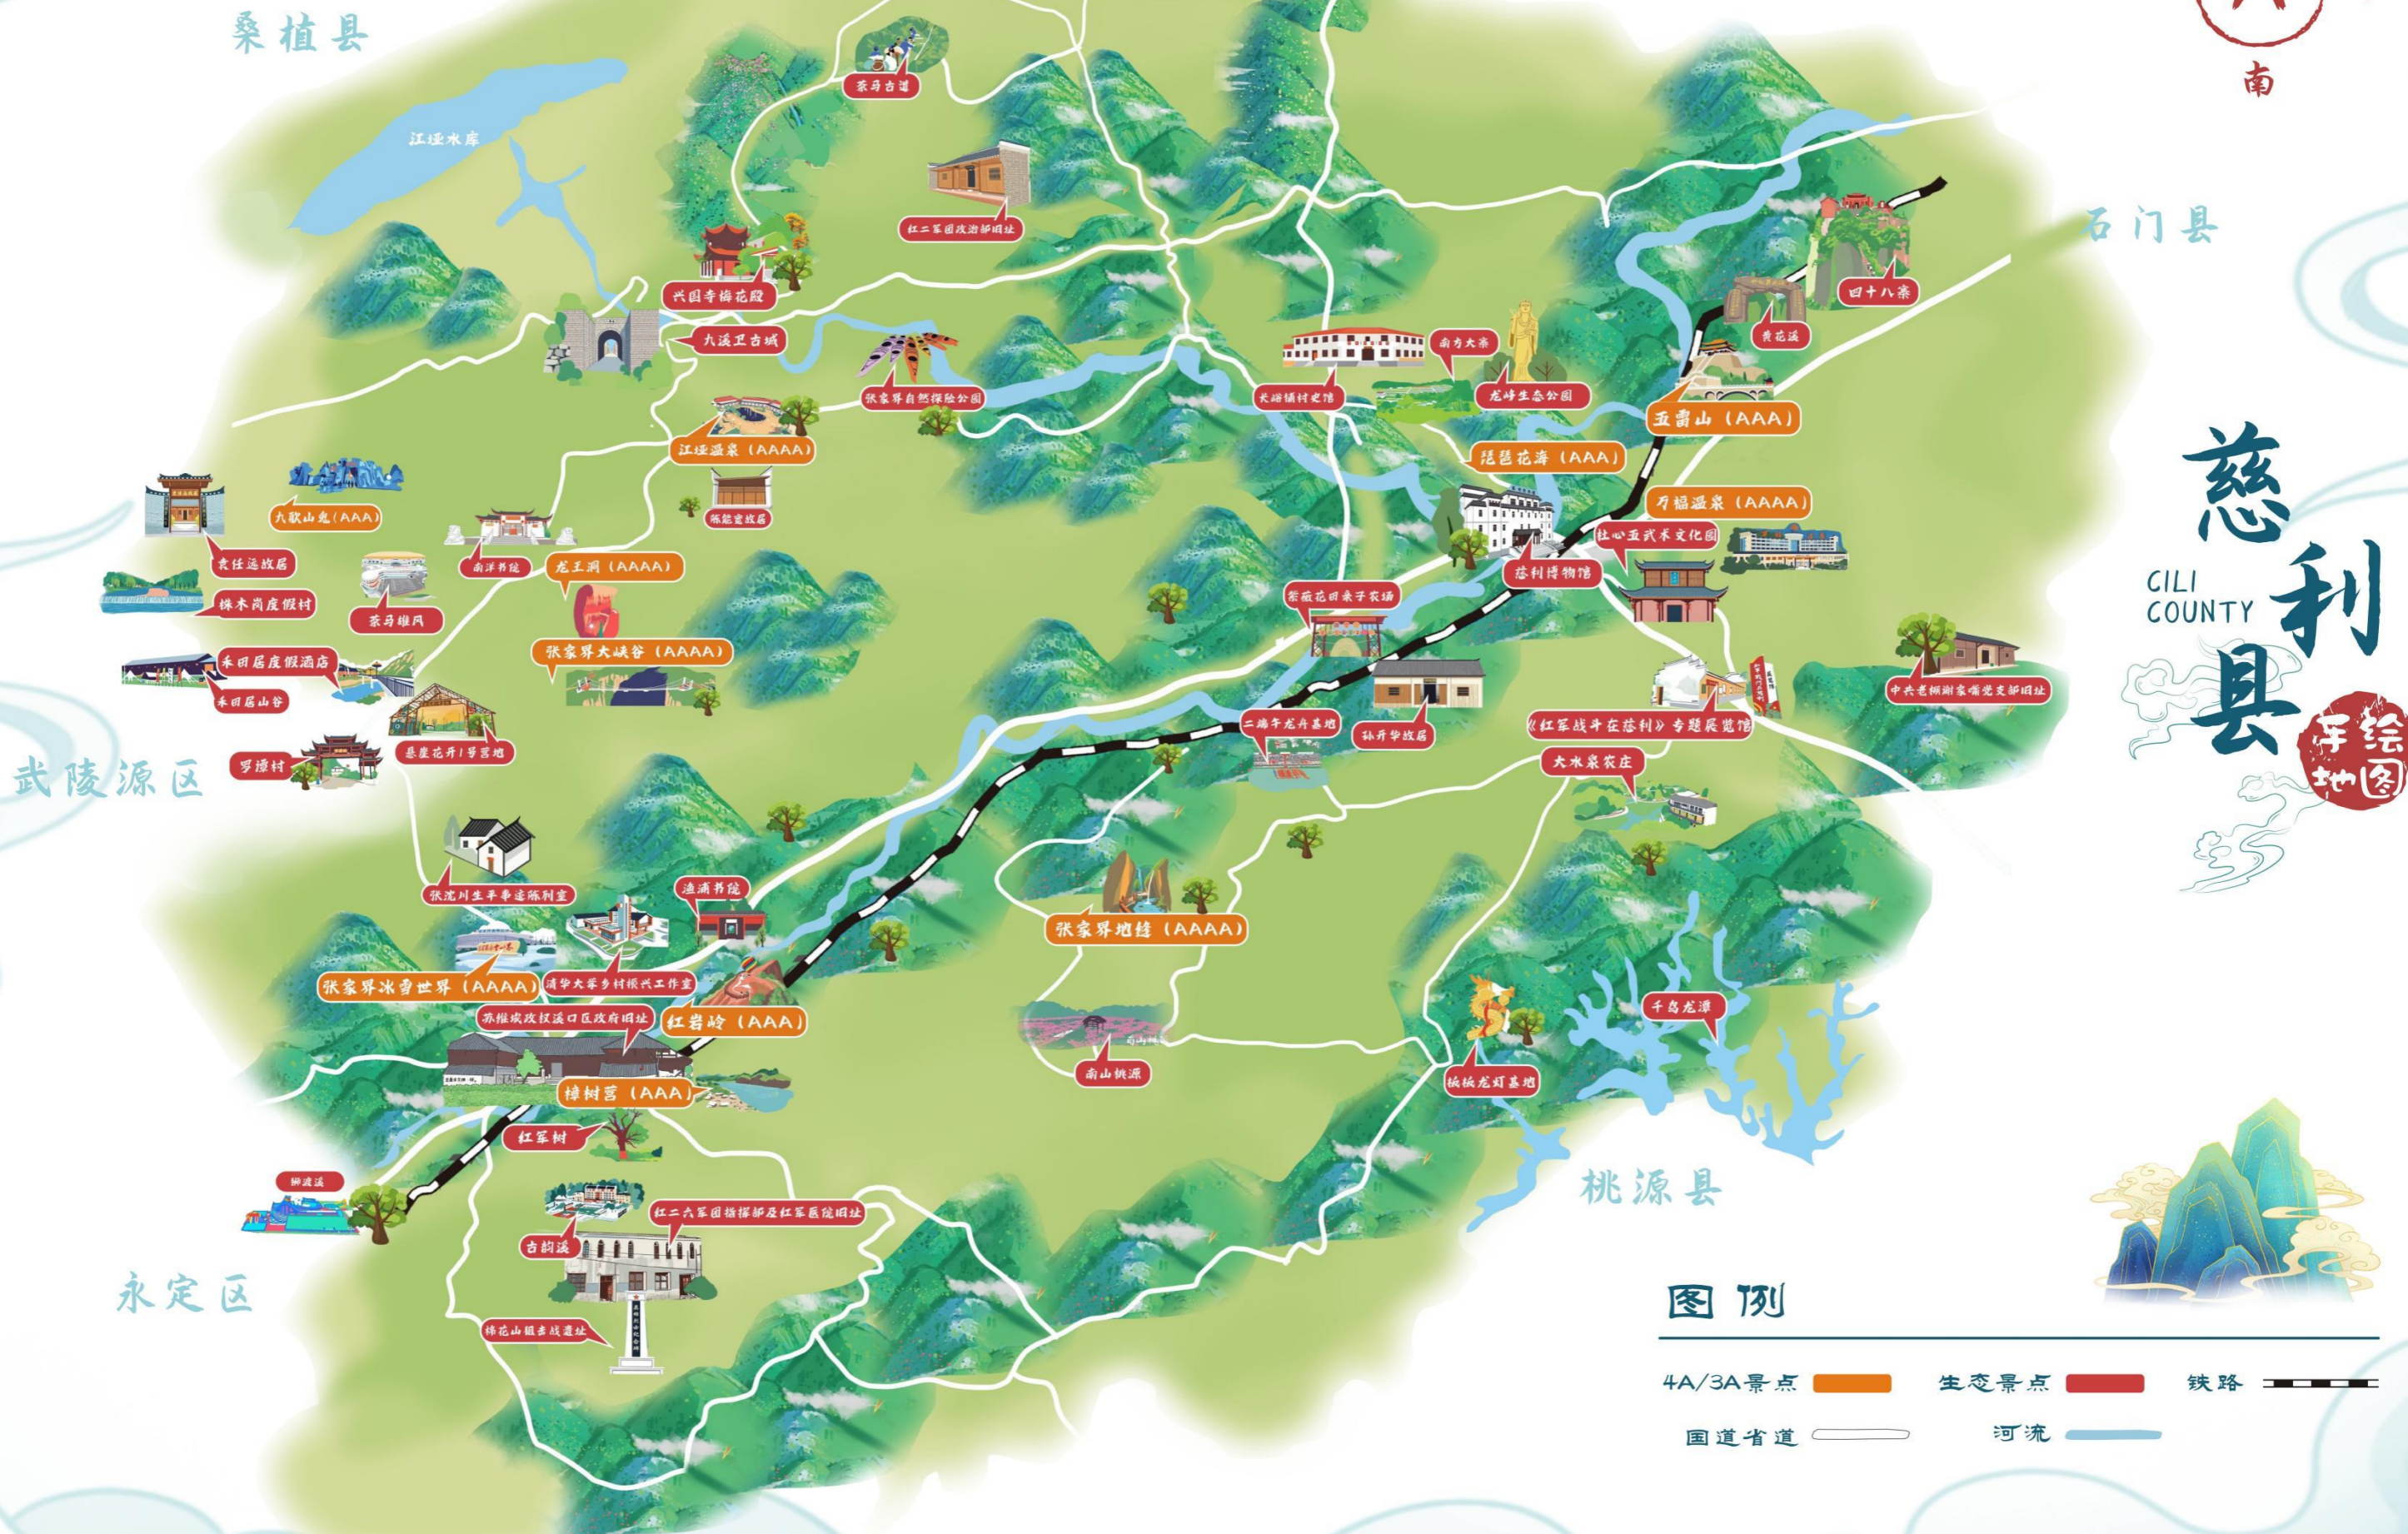

五、活动期间交通管制安排如下：封闭交通时间为2026年2月21日16:30—23:00。交通管制路段包括：1.慈姑路（圆盘路口至老棉麻路口）18:00-22:00；2.笔架路（电信公司门前至人民银行红绿灯路口、笔架路与紫霞路交叉口至笔架路与观音桥交叉路口）18:00-22:00；3.零阳大道（圆盘路口至火车站广场

路口) 18:00-22:00; 4.澧阳大道(火车站广场至澧阳大道与慈利大道交叉路口) 17:30-22:00; 5.沿河路(沿河路与幸福路三岔路口至沿河路永安大桥下) 16:30-21:00。交通管制期间,上述路段实行全幅封闭,除救护、电力、通信、消防、公安等工作车辆外,其他车辆禁止驶入管制区域。

演出单位：慈利县龙潭河镇汉剧团

第四届慈利板板龙灯艺术季活动外场 文艺展演（第三场）节目单

时间：2026年2月21日 16:00-17:30

地点：县慈姑文体中心体艺馆馆前广场

传统慈利汉戏：《四郎探母》

时长：90分钟

演出单位：慈利县瑞凝演艺传播有限公司

第四届慈利板板龙灯艺术季开幕式及主题活动流程

巡游路线:慈姑文体中心体育广场（途经南门出口）——博
联天街——澧水大桥——零阳中路（火车站广场至步步高路段）
——转盘路口——慈姑中路——县人民广场大操坪。

2.水上板板龙灯展演

时间：18:30-21:30

地点：澧水河段（永安嘴至东门大坝）、放马洲公园分会场

3.空中飞龙

时间：20:40-21:00

地点：澧水大桥上空（三龙聚首）

第四届慈利板板龙灯艺术季活动 交通管制示意图

(2月21日正月初五)

第四届慈利板板龙灯艺术季活动主场周边交通管制图

(2月21日正月初五)

第四届慈利板板龙灯艺术季活动座位示意图

慈利县全域旅游导览图

慈利县
CILI COUNTY
手绘地图

图例

- 4A/3A景点 (4A/3A Scenic Spot) - Orange box
- 生态景点 (Ecological Scenic Spot) - Red box
- 铁路 (Railway) - Black dashed line
- 国道省道 (National/Provincial Road) - White line
- 河流 (River) - Blue line