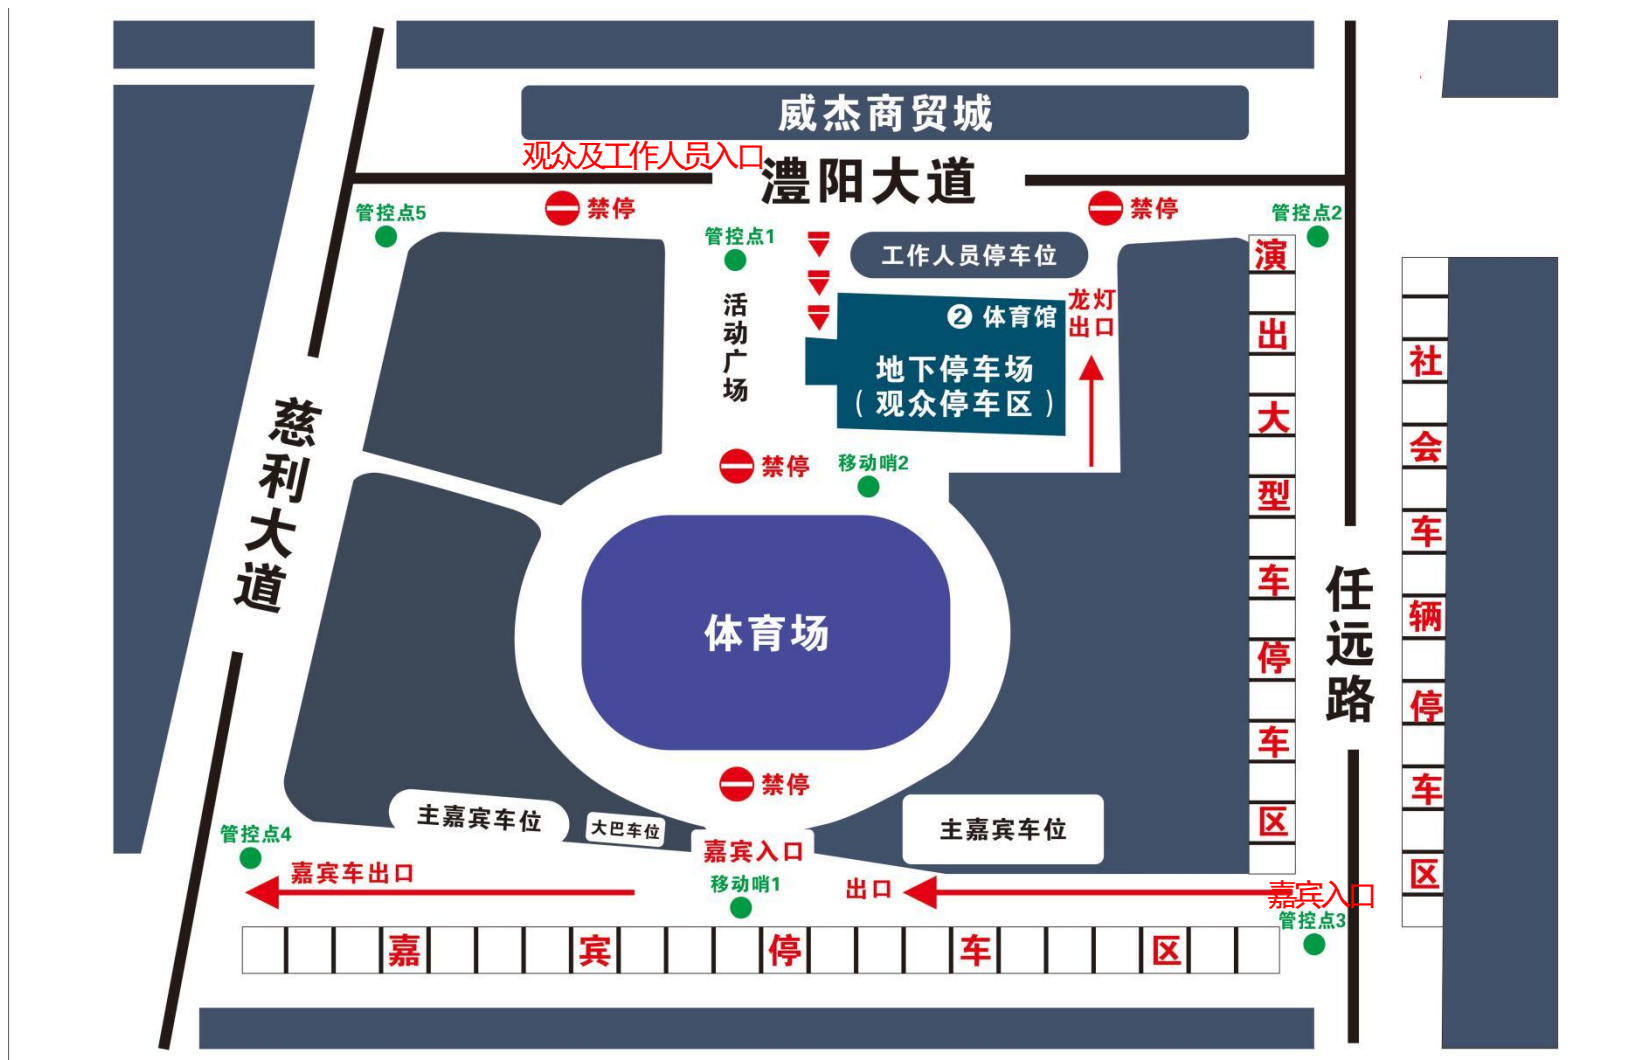

演出单位：慈利县龙潭河镇汉剧团

第四届慈利板板龙灯艺术季活动外场 文艺展演（第三场）节目单

时间：2026年2月21日 16:00-17:30

地点：县慈姑文体中心体艺馆馆前广场

传统慈利汉戏：《四郎探母》

时长：90分钟

演出单位：慈利县瑞凝演艺传播有限公司

第四届慈利板板龙灯艺术季开幕式及主题活动流程

表演：慈利县瑞凝演艺传播有限公司

9.男女对唱：这就是慈利

表演：唐敏、向碧君

10.大合唱：歌唱祖国

表演：全体演员

三龙聚首

1.陆上板板龙灯巡游路线（247人，500米）

巡游队伍顺序:引道车——彩车（音响）——板板龙灯——
马术

巡游路线:慈姑文体中心体育广场（途经南门出口）——博
联天街——澧水大桥——零阳中路（火车站广场至步步高路段）
——转盘路口——慈姑中路——县人民广场大操坪。

2.水上板板龙灯展演

时间：18:30-21:30

地点：澧水河段（永安嘴至东门大坝）、放马洲公园分会场

3.空中飞龙

时间：20:40-21:00

地点：澧水大桥上空（三龙聚首）

第四届慈利板板龙灯艺术季活动 交通管制示意图

(2月21日正月初五)

第四届慈利板板龙灯艺术季活动主场周边交通管制图

(2月21日正月初五)

第四届慈利板板龙灯艺术季活动座位示意图

慈利县全域旅游导览图

慈利县
CILI COUNTY
手绘地图

图例

- 4A/3A景点 (4A/3A Scenic Spot) - Orange box
- 生态景点 (Ecological Scenic Spot) - Red box
- 铁路 (Railway) - Black dashed line
- 国道省道 (National/Provincial Road) - White line
- 河流 (River) - Blue line