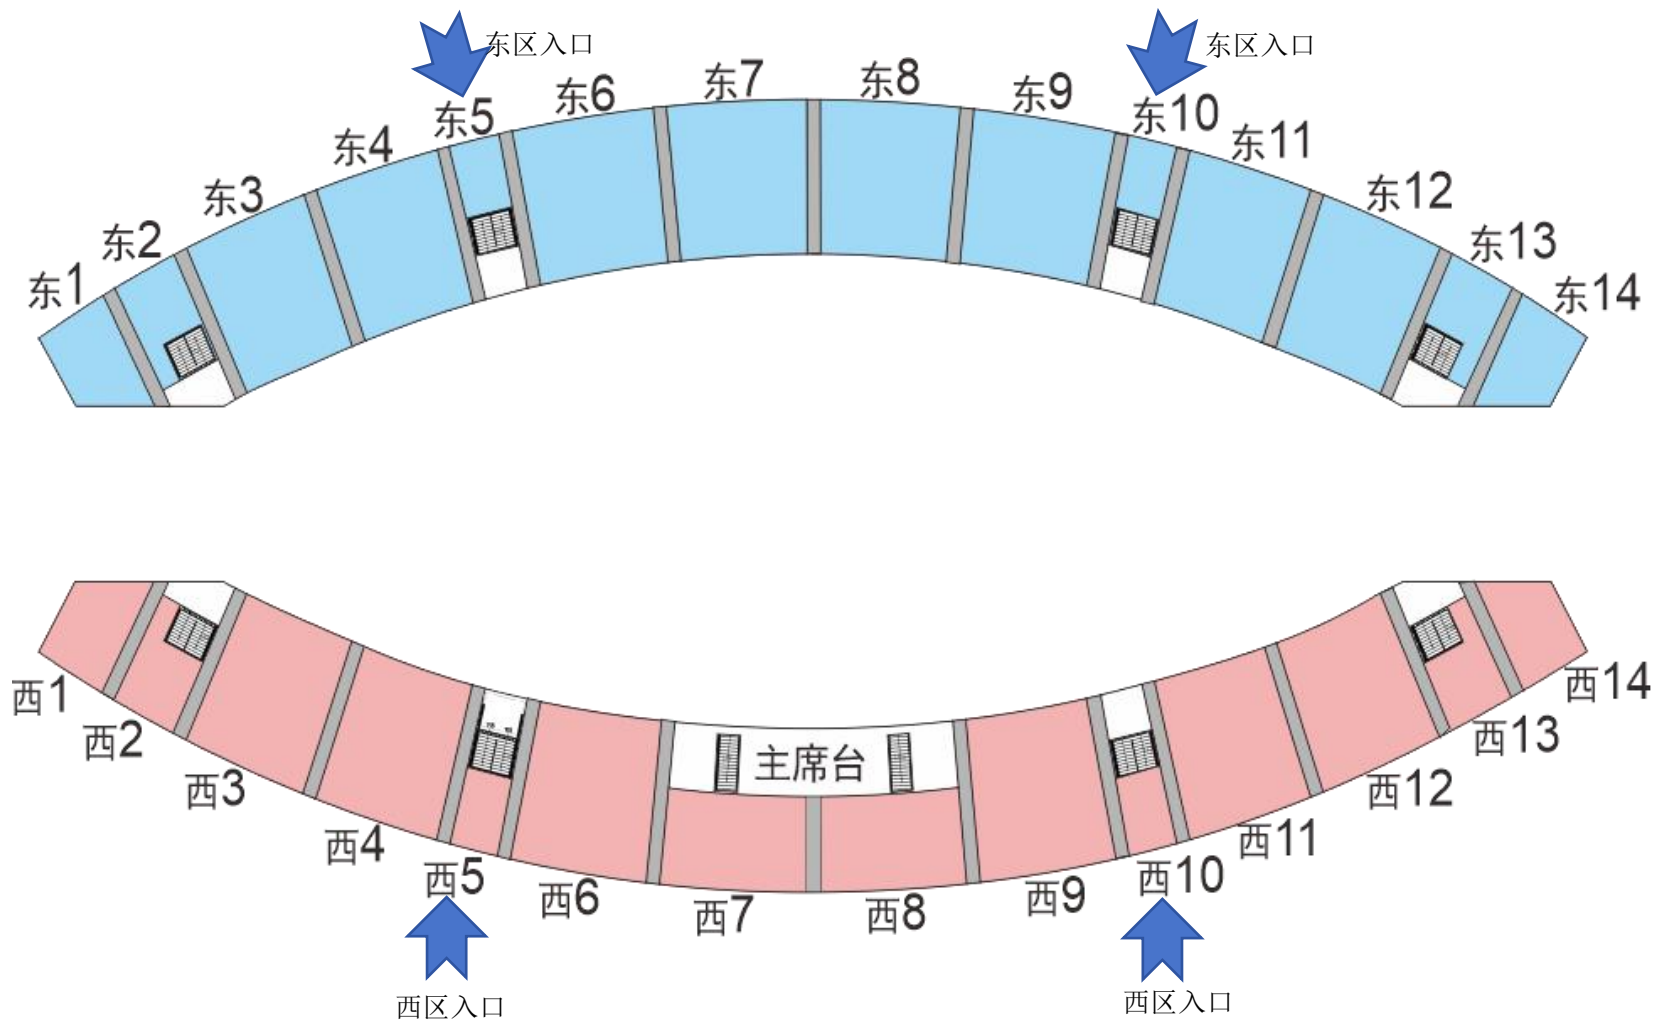

巡游路线:慈姑文体中心体育广场（途经南门出口）——博
联天街——澧水大桥——零阳中路（火车站广场至步步高路段）
——转盘路口——慈姑中路——县人民广场大操坪。

2.水上板板龙灯展演

时间：18:30-21:30

地点：澧水河段（永安嘴至东门大坝）、放马洲公园分会场

3.空中飞龙

时间：20:40-21:00

地点：澧水大桥上空（三龙聚首）

第四届慈利板板龙灯艺术季活动 交通管制示意图

(2月21日正月初五)

第四届慈利板板龙灯艺术季活动主场周边交通管制图

(2月21日正月初五)

第四届慈利板板龙灯艺术季活动座位示意图

慈利县全域旅游导览图

慈利县
CILI COUNTY
手绘地图

图例

- 4A/3A景点 (4A/3A Scenic Spot) - Orange box
- 生态景点 (Ecological Scenic Spot) - Red box
- 铁路 (Railway) - Black dashed line
- 国道省道 (National/Provincial Road) - White line
- 河流 (River) - Blue line